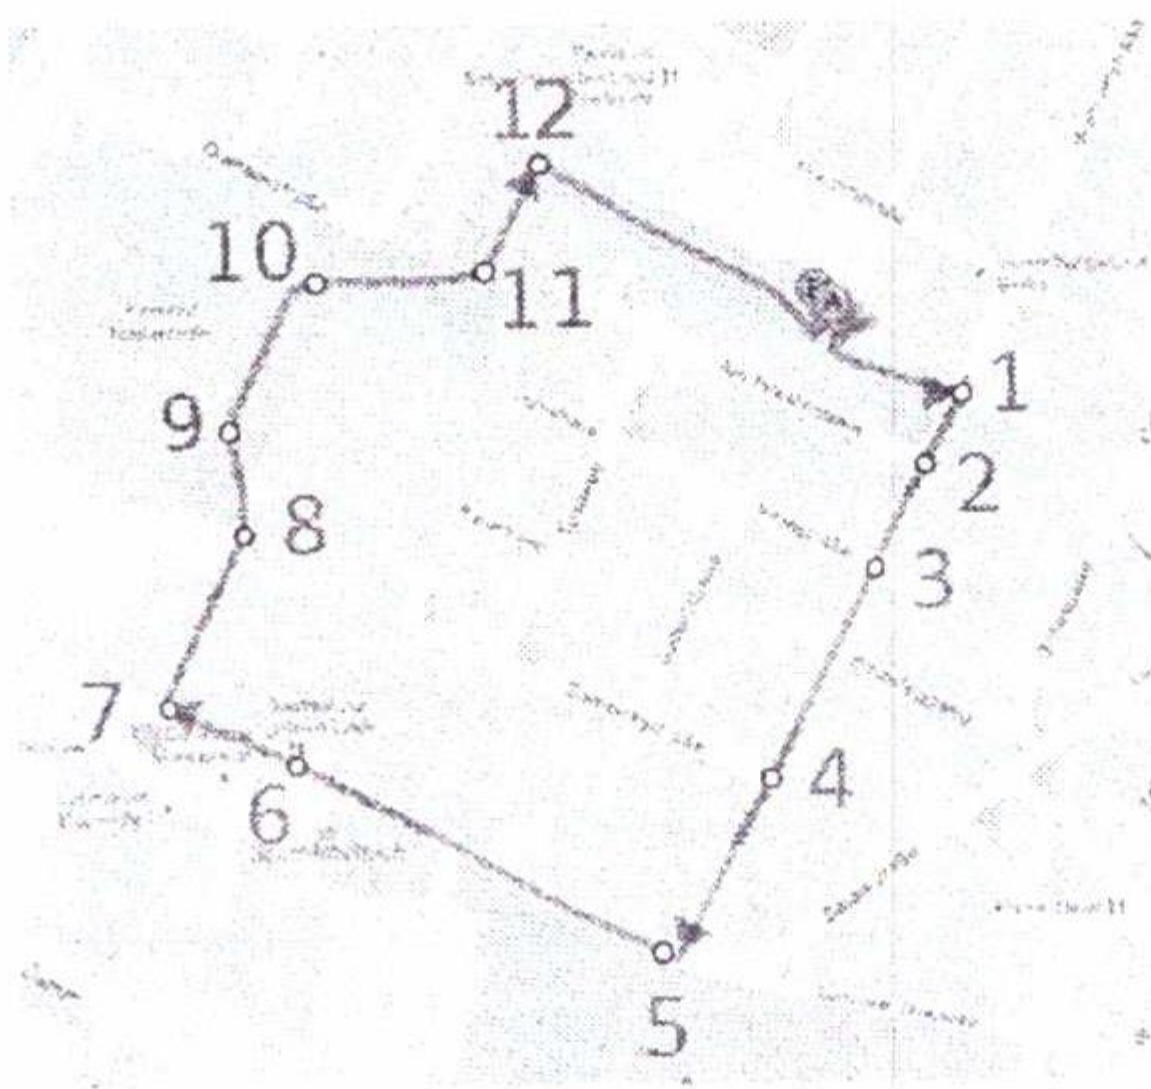

Die Laufstrecke startet im Park an der Heilandsweide, dann rechts in die Wehnertstr. (Briefkasten) Richtung Alt-Marienfelde, über die Straße An der Dorfkirche zum Eingang des dortigen Sportplatzes. Der Rückweg führt den Parkweg zwischen Friedhof und Sportplatz entlang, biegt vor dem Rodelberg nach rechts ab und geht weiter nach links direkt auf die Tennisplätze zu und dann rechts zurück zur Schule. Das entspricht etwa einer Meile in Neapel oder einer Seemeile (1.855 m).